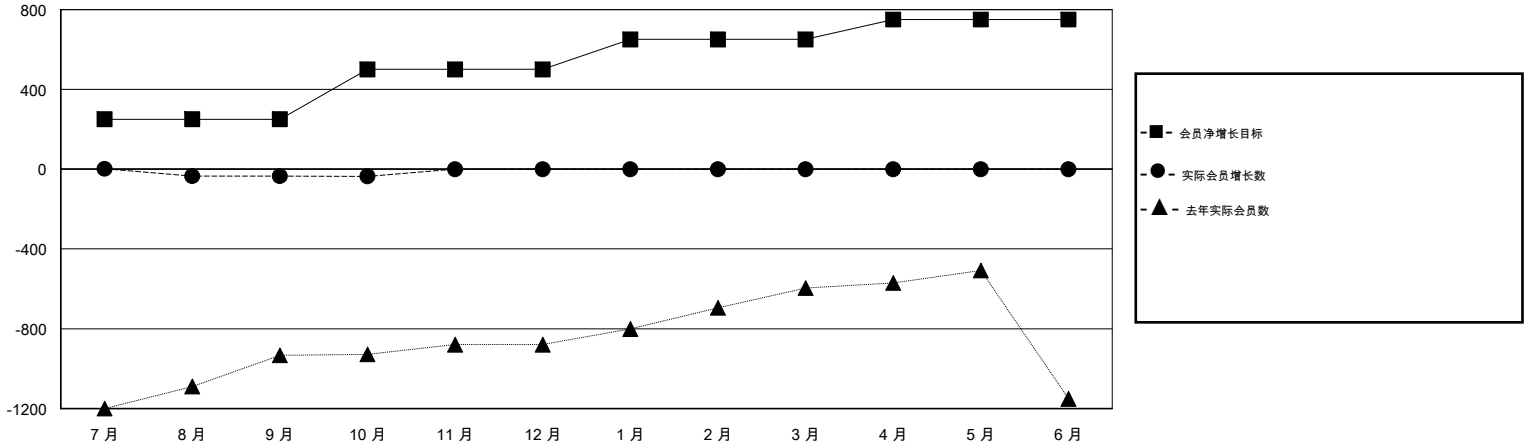

# MONTHLY MEMBERSHIP PROGRESS REPORT

District 380

Results as of: 10/31/2018

GMT: ZIYU LIN

地点 CHINA

GMT宪章区

分会			
成果 2018-2019			
季	新分会目标	新会	会员流失的分会
7月/8月/9月	0	0	0
10月/11月/12月	0	0	0
1月/2月/3月	0	0	0
4月/5月/6月	0	0	0

位会员@每位须缴			
成果 2018-2019			
季	会员净增长目标	实际会员增长数	实际退会会员 (包括转会)
7月/8月/9月	250	75	57
10月/11月/12月	250	1	1
1月/2月/3月	150	0	0
4月/5月/6月	100	0	0

目标与实际新会累积

目标和实际会员累积

已取消的分会: 0	15 CLUBS OF 146 增添1位或以上的新会员	性别分布 男 2,793 (62.99%) 女 1,641 (37.01%) 年度女性会员百分比目标: 0%
放弃的会员 过世 0 分会已取消 0 其他 58 总计 58	<a href="#">点击这里取得累计会员数据</a>	总计家庭单位会员数 223 支付减半会费的家庭会员 113